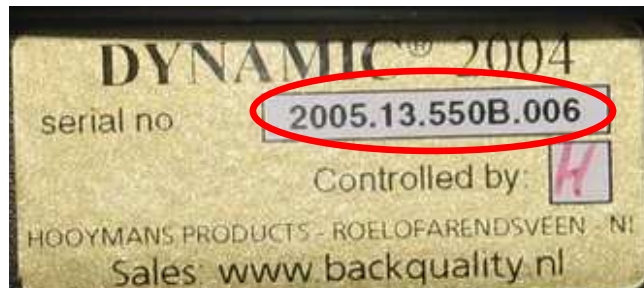

### Hoe kunt u het type Dynamic frame herkennen?

Aan de achterkant van de Dynamic kunt u het serienummer terugvinden (Fig. 1).

(Fig. 1)

In het serienummer kunt u het type frame herkennen (Fig. 2).

(Fig. 2)